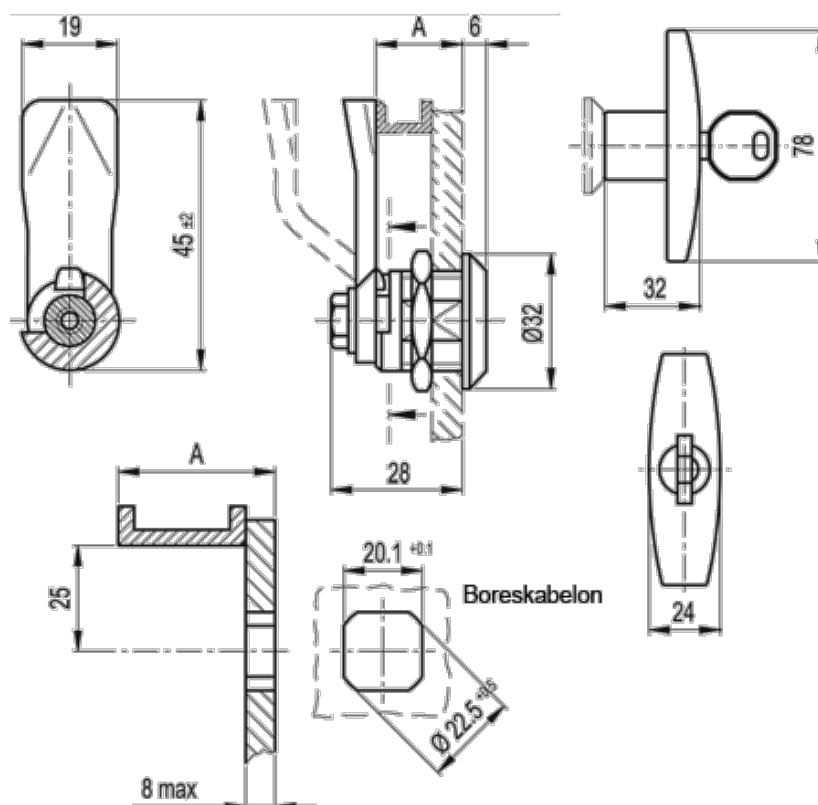

Varenummer: 20734038
Beskrivelse: E+G Låseelement
GN 115-SCT-45

Mål

A = 45